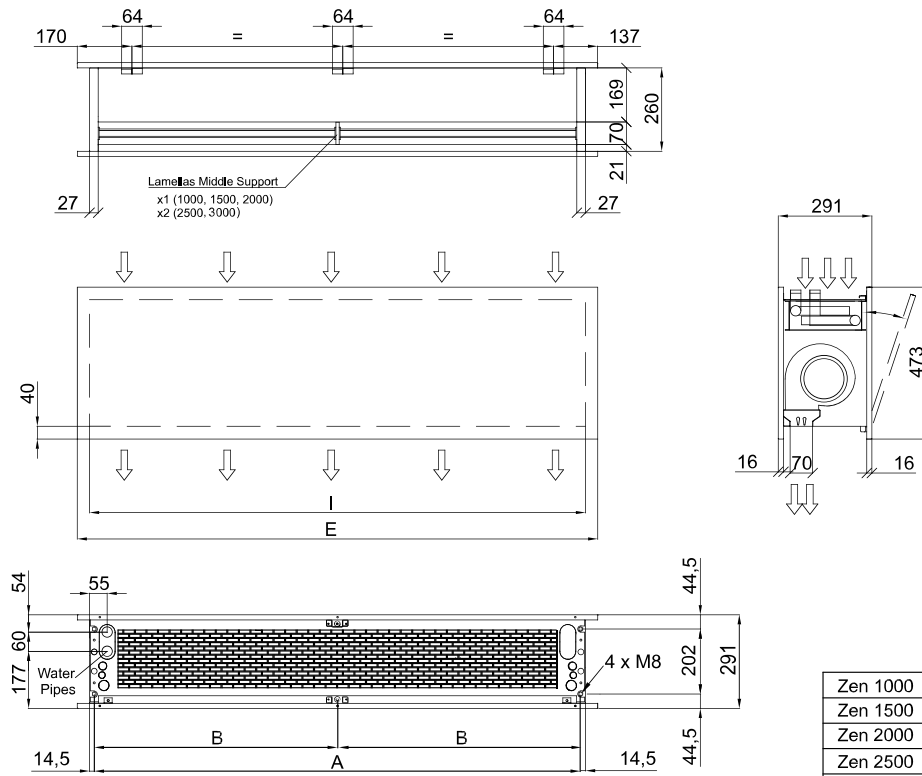

Mitat

	E	I	A	B
Zen 1000	1220	1140	1115	-
Zen 1500	1620	1544	1515	-
Zen 2000	2120	2044	2015	-
Zen 2500	2620	2544	2515	-
Zen 3000	2960	2884	2855	1427,5