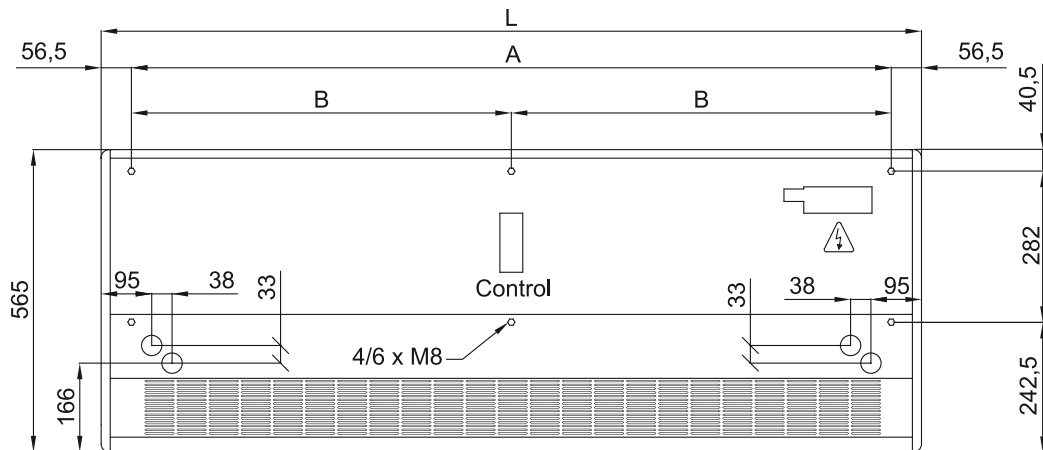

Lämpöpumppu - VRF		
Malli	Nimellinen ilmavirta (m³/h)	Suositteltu asennuskorkeus (m)
SMART ECM 3000 VRF26-HI	4920	2,5-3,8
SMART ECG 1000 VRF10-HI	2190	3-4,2
SMART ECG 1500 VRF13-HI	2920	3-4,2
SMART ECG 1500 VRF15-HI	2920	3-4,2
SMART ECG 2000 VRF20-HI	4380	3-4,2
SMART ECG 2000 VRF24-HI	4380	3-4,2
SMART ECG 2500 VRF25-HI	5110	3-4,2
SMART ECG 2500 VRF29-HI	5110	3-4,2
SMART ECG 3000 VRF29-HI	5840	3-4,2

Mitat

	L	A	B
Smart 1000	1034	920	-
Smart 1500	1534	1420	710
Smart 2000	2034	1920	960
Smart 2500	2534	2420	1210
Smart 3000	3034	2920	1460