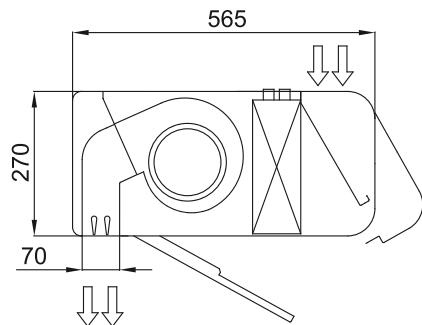

Lämpöpumppu - VRF		
Malli	Nimellinen ilmavirta (m³/h)	Suositteltu asennuskorkeus (m)
SMART ECM 3000 VRF26-HI	4920	2,5-3,8
SMART ECG 1000 VRF10-HI	2190	3-4,2
SMART ECG 1500 VRF13-HI	2920	3-4,2
SMART ECG 1500 VRF15-HI	2920	3-4,2
SMART ECG 2000 VRF20-HI	4380	3-4,2
SMART ECG 2000 VRF24-HI	4380	3-4,2
SMART ECG 2500 VRF25-HI	5110	3-4,2
SMART ECG 2500 VRF29-HI	5110	3-4,2
SMART ECG 3000 VRF29-HI	5840	3-4,2

Mitat

	L	A	B
Smart 1000	1034	920	-
Smart 1500	1534	1420	710
Smart 2000	2034	1920	960
Smart 2500	2534	2420	1210
Smart 3000	3034	2920	1460