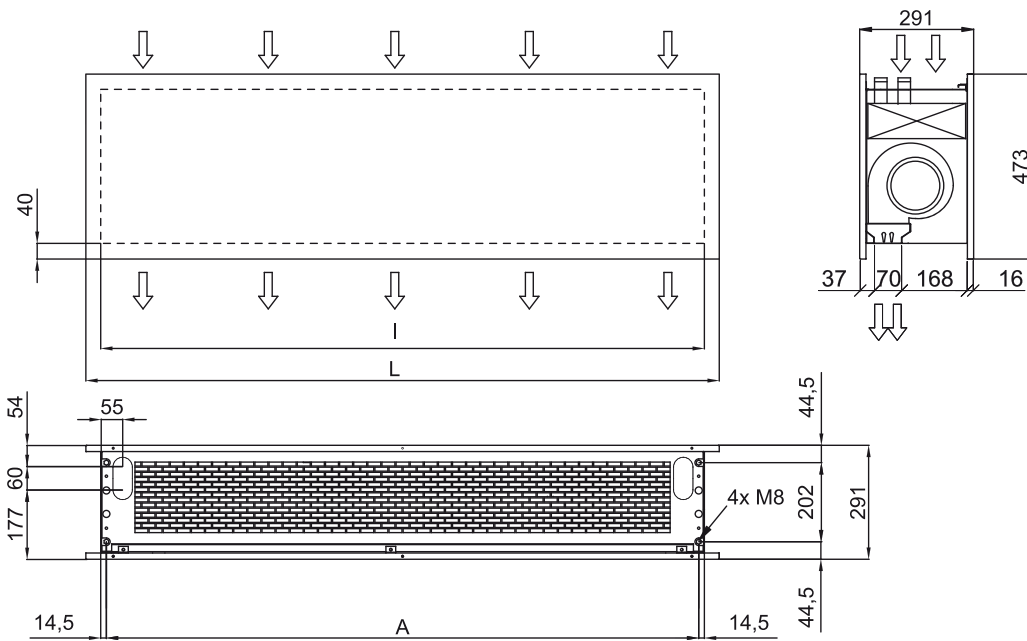

Malli	(m³/h)	(m)
ZEN ECG 1000 DX10-PA	3-4,2	
ZEN ECG 1500 DX14S-PA	3-4,2	
ZEN ECG 1500 DX14E-PA	3-4,2	
ZEN ECG 2000 DX22-PA	3-4,2	
ZEN ECG 2500 DX28-PA	3-4,2	

Lämpöpumppu - VRF		
Malli	(m³/h)	(m)
ZEN ECG 1000 VRF10-PA	3-4,2	
ZEN ECG 1500 VRF13-PA	3-4,2	
ZEN ECG 1500 VRF15-PA	3-4,2	
ZEN ECG 2000 VRF20-PA	3-4,2	
ZEN ECG 2000 VRF24-PA	3-4,2	
ZEN ECG 2500 VRF25-PA	3-4,2	
ZEN ECG 2500 VRF29-PA	3-4,2	

Mitat

	L	I	A
Zen 1000	1220	1140	1115
Zen 1500	1620	1544	1515
Zen 2000	2120	2044	2015
Zen 2500	2620	2544	2515