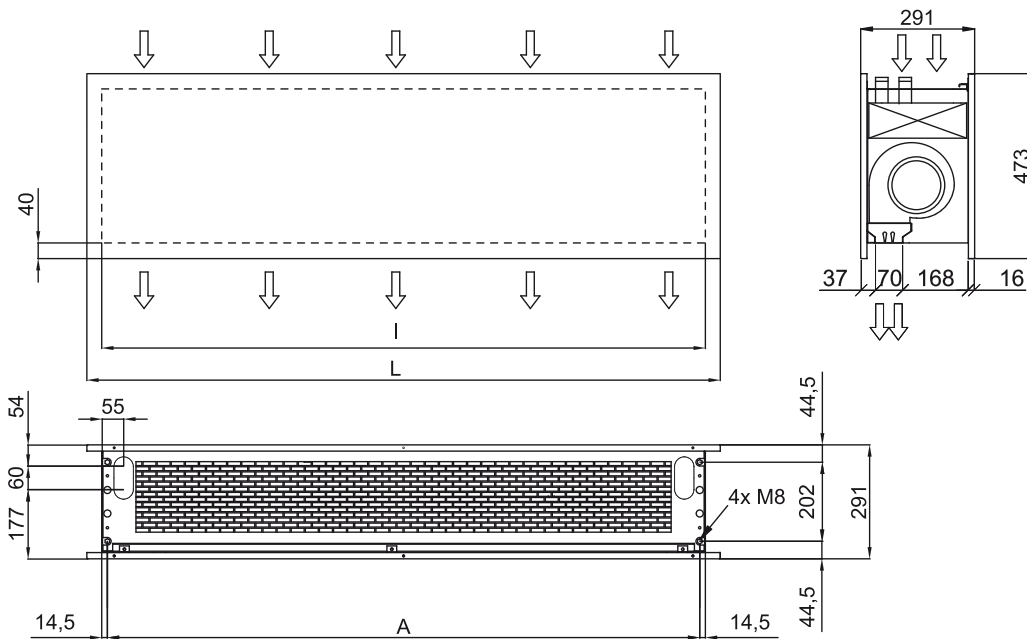

Lämpöpumppu - DX 1:1

Malli	(m³/h)	(m)
ZEN ECG 1500 DX15-LG	5/8" - 3/8"	
ZEN ECG 2000 DX22-LG	1" - 3/8"	
ZEN ECG 2500 DX27-LG	7/8" - 1/2"	
ZEN ECG 2500 DX22-LG	1" - 3/8"	

Lämpöpumppu - VRF

Malli	(m³/h)	(m)
ZEN ECG 1000 VRF10-LG	5/8" - 3/8"	
ZEN ECG 1500 VRF15-LG	5/8" - 3/8"	
ZEN ECG 2000 VRF24-LG	1" - 3/8"	
ZEN ECG 2000 VRF20-LG	1	
ZEN ECG 2500 VRF25-LG	7/8" - 1/2"	
ZEN ECG 2500 VRF29-LG	7/8" - 1/2"	

Mitat

	L	I	A
Zen 1000	1220	1140	1115
Zen 1500	1620	1544	1515
Zen 2000	2120	2044	2015
Zen 2500	2620	2544	2515