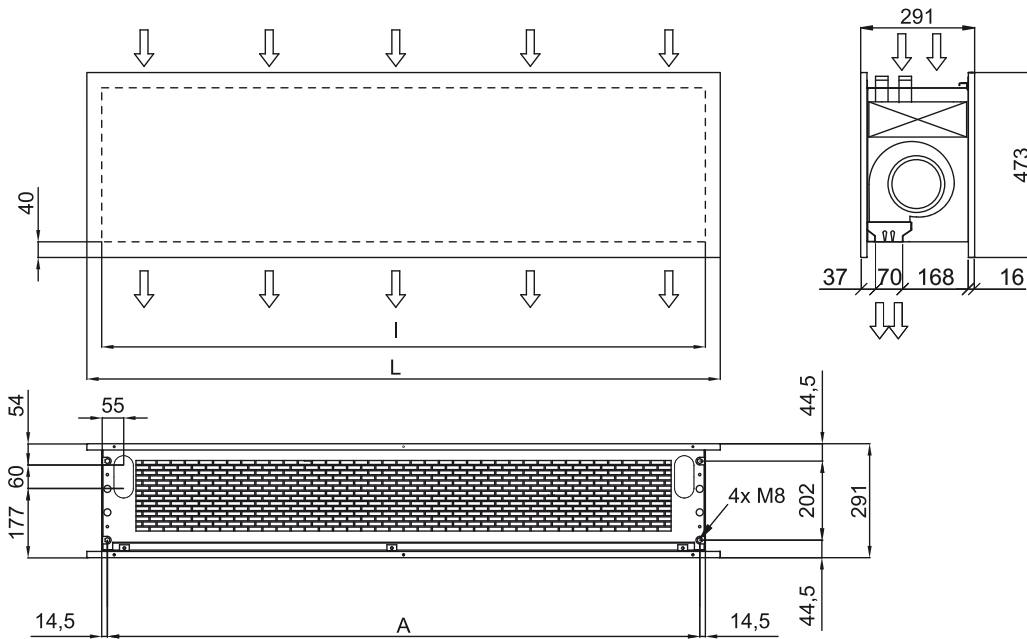

Malli	(m³/h)	(m)
ZEN ECG 1000 DX8-HI	3-4,2	
ZEN ECG 1500 DX13-HI	3-4,2	
ZEN ECG 1500 DX15-HI	3-4,2	
ZEN ECG 2000 DX22-HI	3-4,2	
ZEN ECG 2500 DX22-HI	3-4,2	
ZEN ECG 2500 DX28-HI	3-4,2	

Lämpöpumppu - VRF		
Malli	(m³/h)	(m)
ZEN ECG 1000 VRF10-HI	3-4,2	
ZEN ECG 1500 VRF13-HI	3-4,2	
ZEN ECG 1500 VRF15-HI	3-4,2	
ZEN ECG 2000 VRF20-HI	3-4,2	
ZEN ECG 2000 VRF24-HI	3-4,2	
ZEN ECG 2500 VRF25-HI	3-4,2	
ZEN ECG 2500 VRF29-HI	3-4,2	

Mitat

	L	I	A
Zen 1000	1220	1140	1115
Zen 1500	1620	1544	1515
Zen 2000	2120	2044	2015
Zen 2500	2620	2544	2515