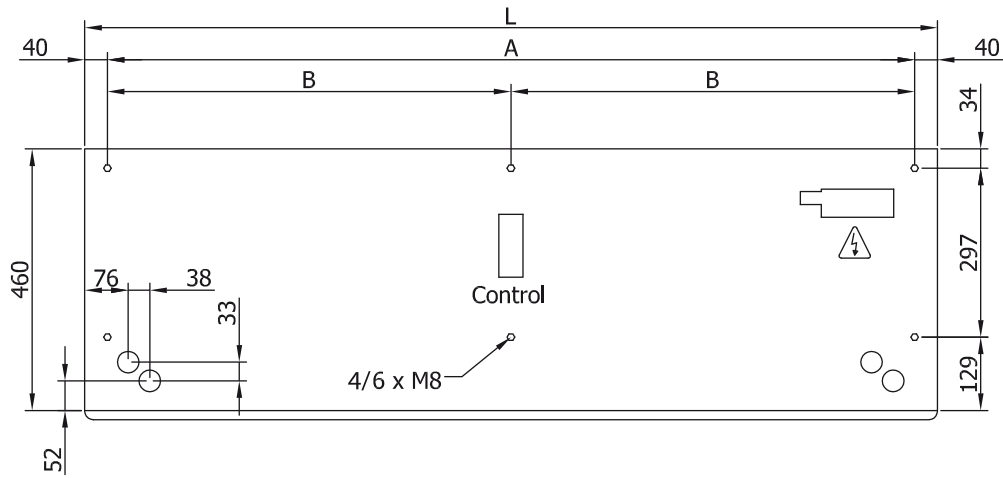

Mitat

L	A	B
1000	920	-
1500	1420	710
2000	1920	960
2500	2420	1210
3000	2920	1460