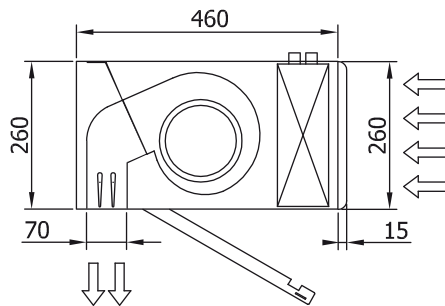

Mitat

L	A	B
1000	920	-
1500	1420	710
2000	1920	960
2500	2420	1210
3000	2920	1460