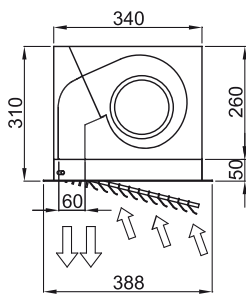

Lämmittämätön		
Malli	Nimellinen ilmavirta (m³/h)	Suositteltu asennuskorkeus (m)
CR G 1000 A 60Hz	2400	3-4
CR G 1500 A 60Hz	3200	3-4
CR G 2000 A 60Hz	4800	3-4
CR G 2500 A 60Hz	5600	3-4
CR ECG 1000 A	2700	3-4,2
CR ECG 1000 A 60Hz	2700	3-4,2
CR ECG 1500 A	3600	3-4,2
CR ECG 1500 A 60Hz	3600	3-4,2
CR ECG 2000 A	5400	3-4,2
CR ECG 2000 A 60Hz	5400	3-4,2
CR ECG 2500 A	6300	3-4,2
CR ECG 2500 A 60Hz	6300	3-4,2

Mitat