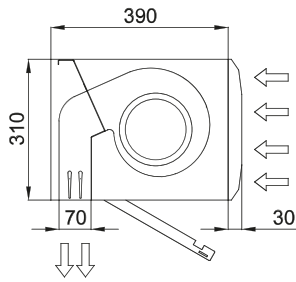

Tiedot

50Hz

Lämmittämätön		
Malli	(m ³ /h)	(m)
FLY KBB 1000 A	3,5	
FLY KBB 1500 A	3,5	
FLY KBB 2000 A	3,5	
FLY KBB 2500 A	3,5	
FLY KBB 3000 A	3,5	

60Hz

Lämmittämätön		
Malli	(m ³ /h)	(m)
FLY KBB 1000 A	3,5	
FLY KBB 1500 A	3,5	
FLY KBB 2000 A	3,5	
FLY KBB 2500 A	3,5	
FLY KBB 3000 A	3,5	

Mitat

L	A	B
1000	920	-
1500	1420	710
2000	1920	960
2500	2420	1210
3000	2920	1460