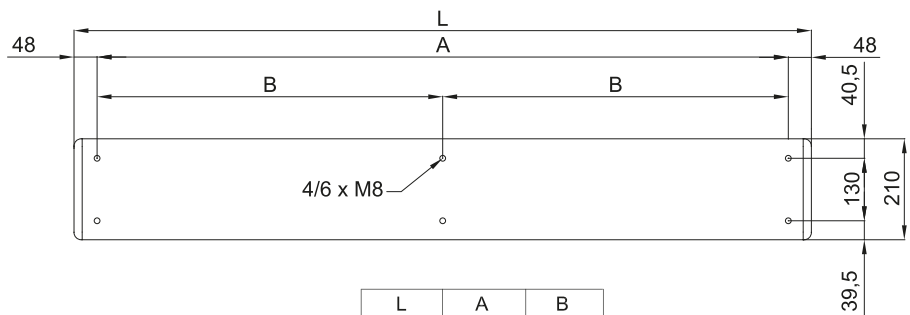

Mitat

	L	A	B
Aris 1000	1034	940	-
Aris 1500	1534	1440	-
Aris 2000	2034	1940	970