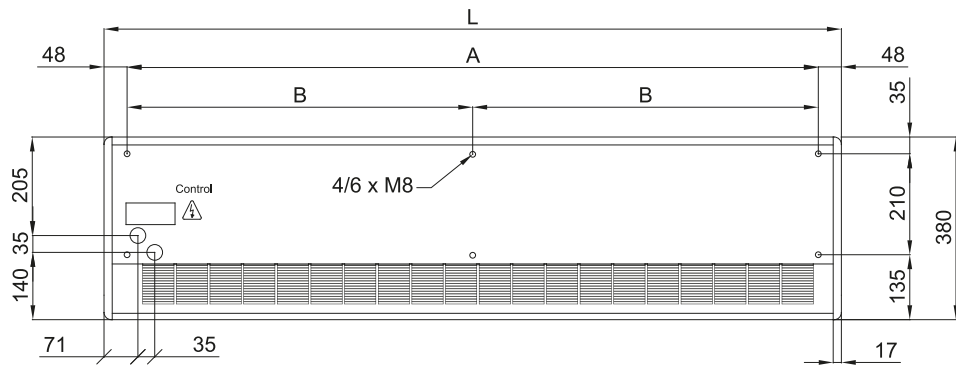

Mitat

	L	A	B
Aris 1000	1034	940	-
Aris 1500	1534	1440	-
Aris 2000	2034	1940	970