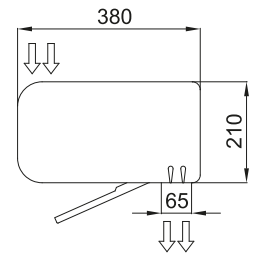

Mitat

	L	A	B
Aris 1000	1034	940	-
Aris 1500	1534	1440	-
Aris 2000	2034	1940	970